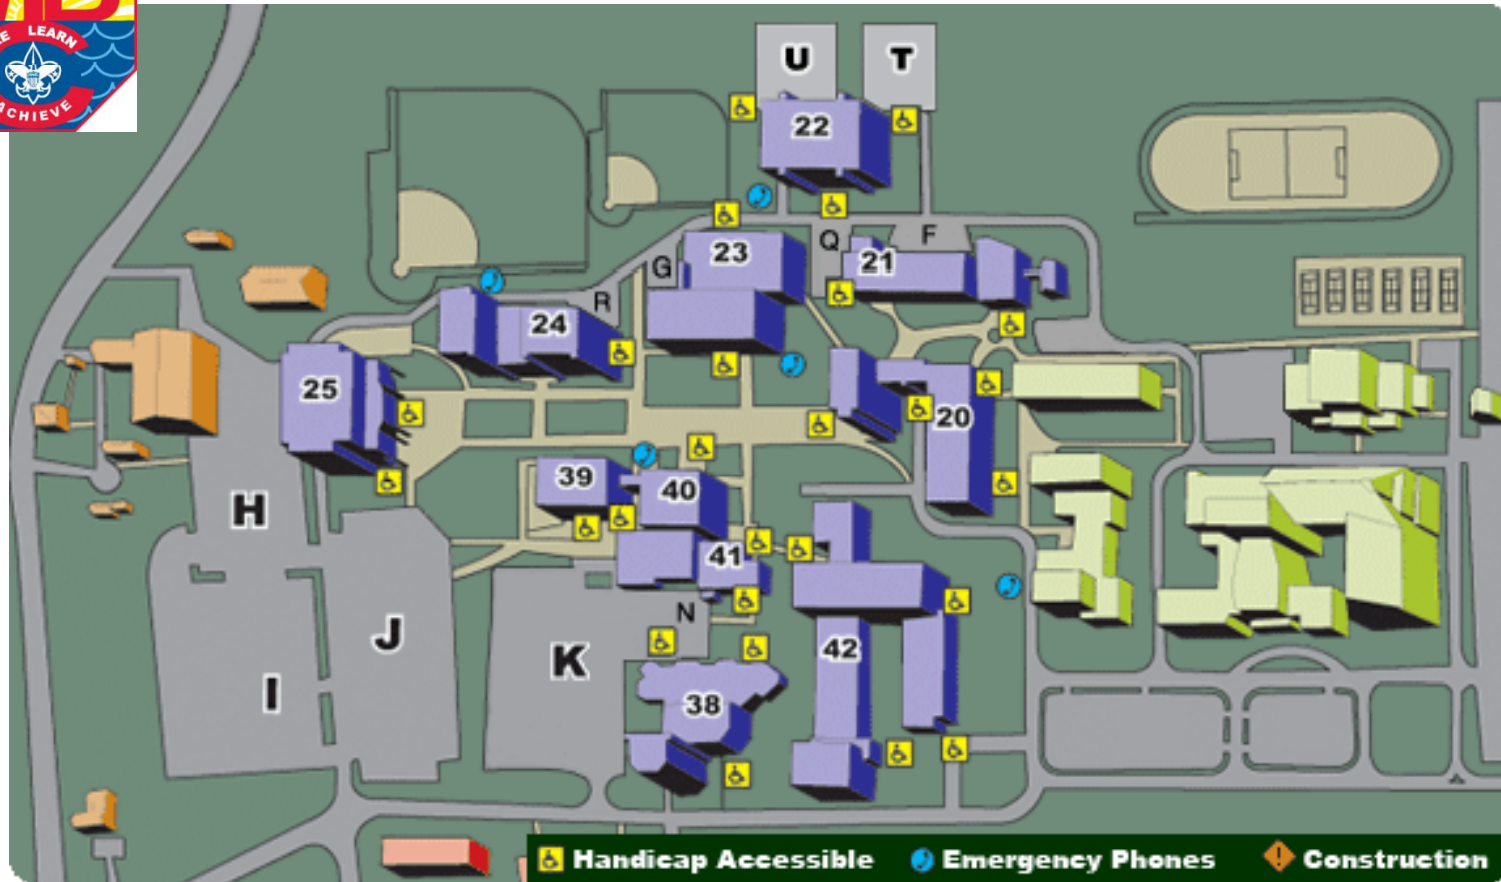

Map of the Rhode Island College Campus

RIC Mall Area and the 2011 MBC

- 20. [Craig-Lee Hall](#) **Classes**
- 21. [John Clarke Science Building](#) **Classes**
- 22. [John E. Fogarty Life Science Building](#)
- 23. [James P. Adams Library](#)
- 24. [William C. Gaige Hall](#) **Classes**
- 25. [The Murray Center](#)

- 38. [Horace Mann Hall](#) **Classes**
- 39. [Student Union](#)
- 40. [Fred J. Donovan Dining Center](#) **MBC Check In and Assembly**
- 41. [Faculty Center](#)
- 42. [Henry Barnard Laboratory School](#)