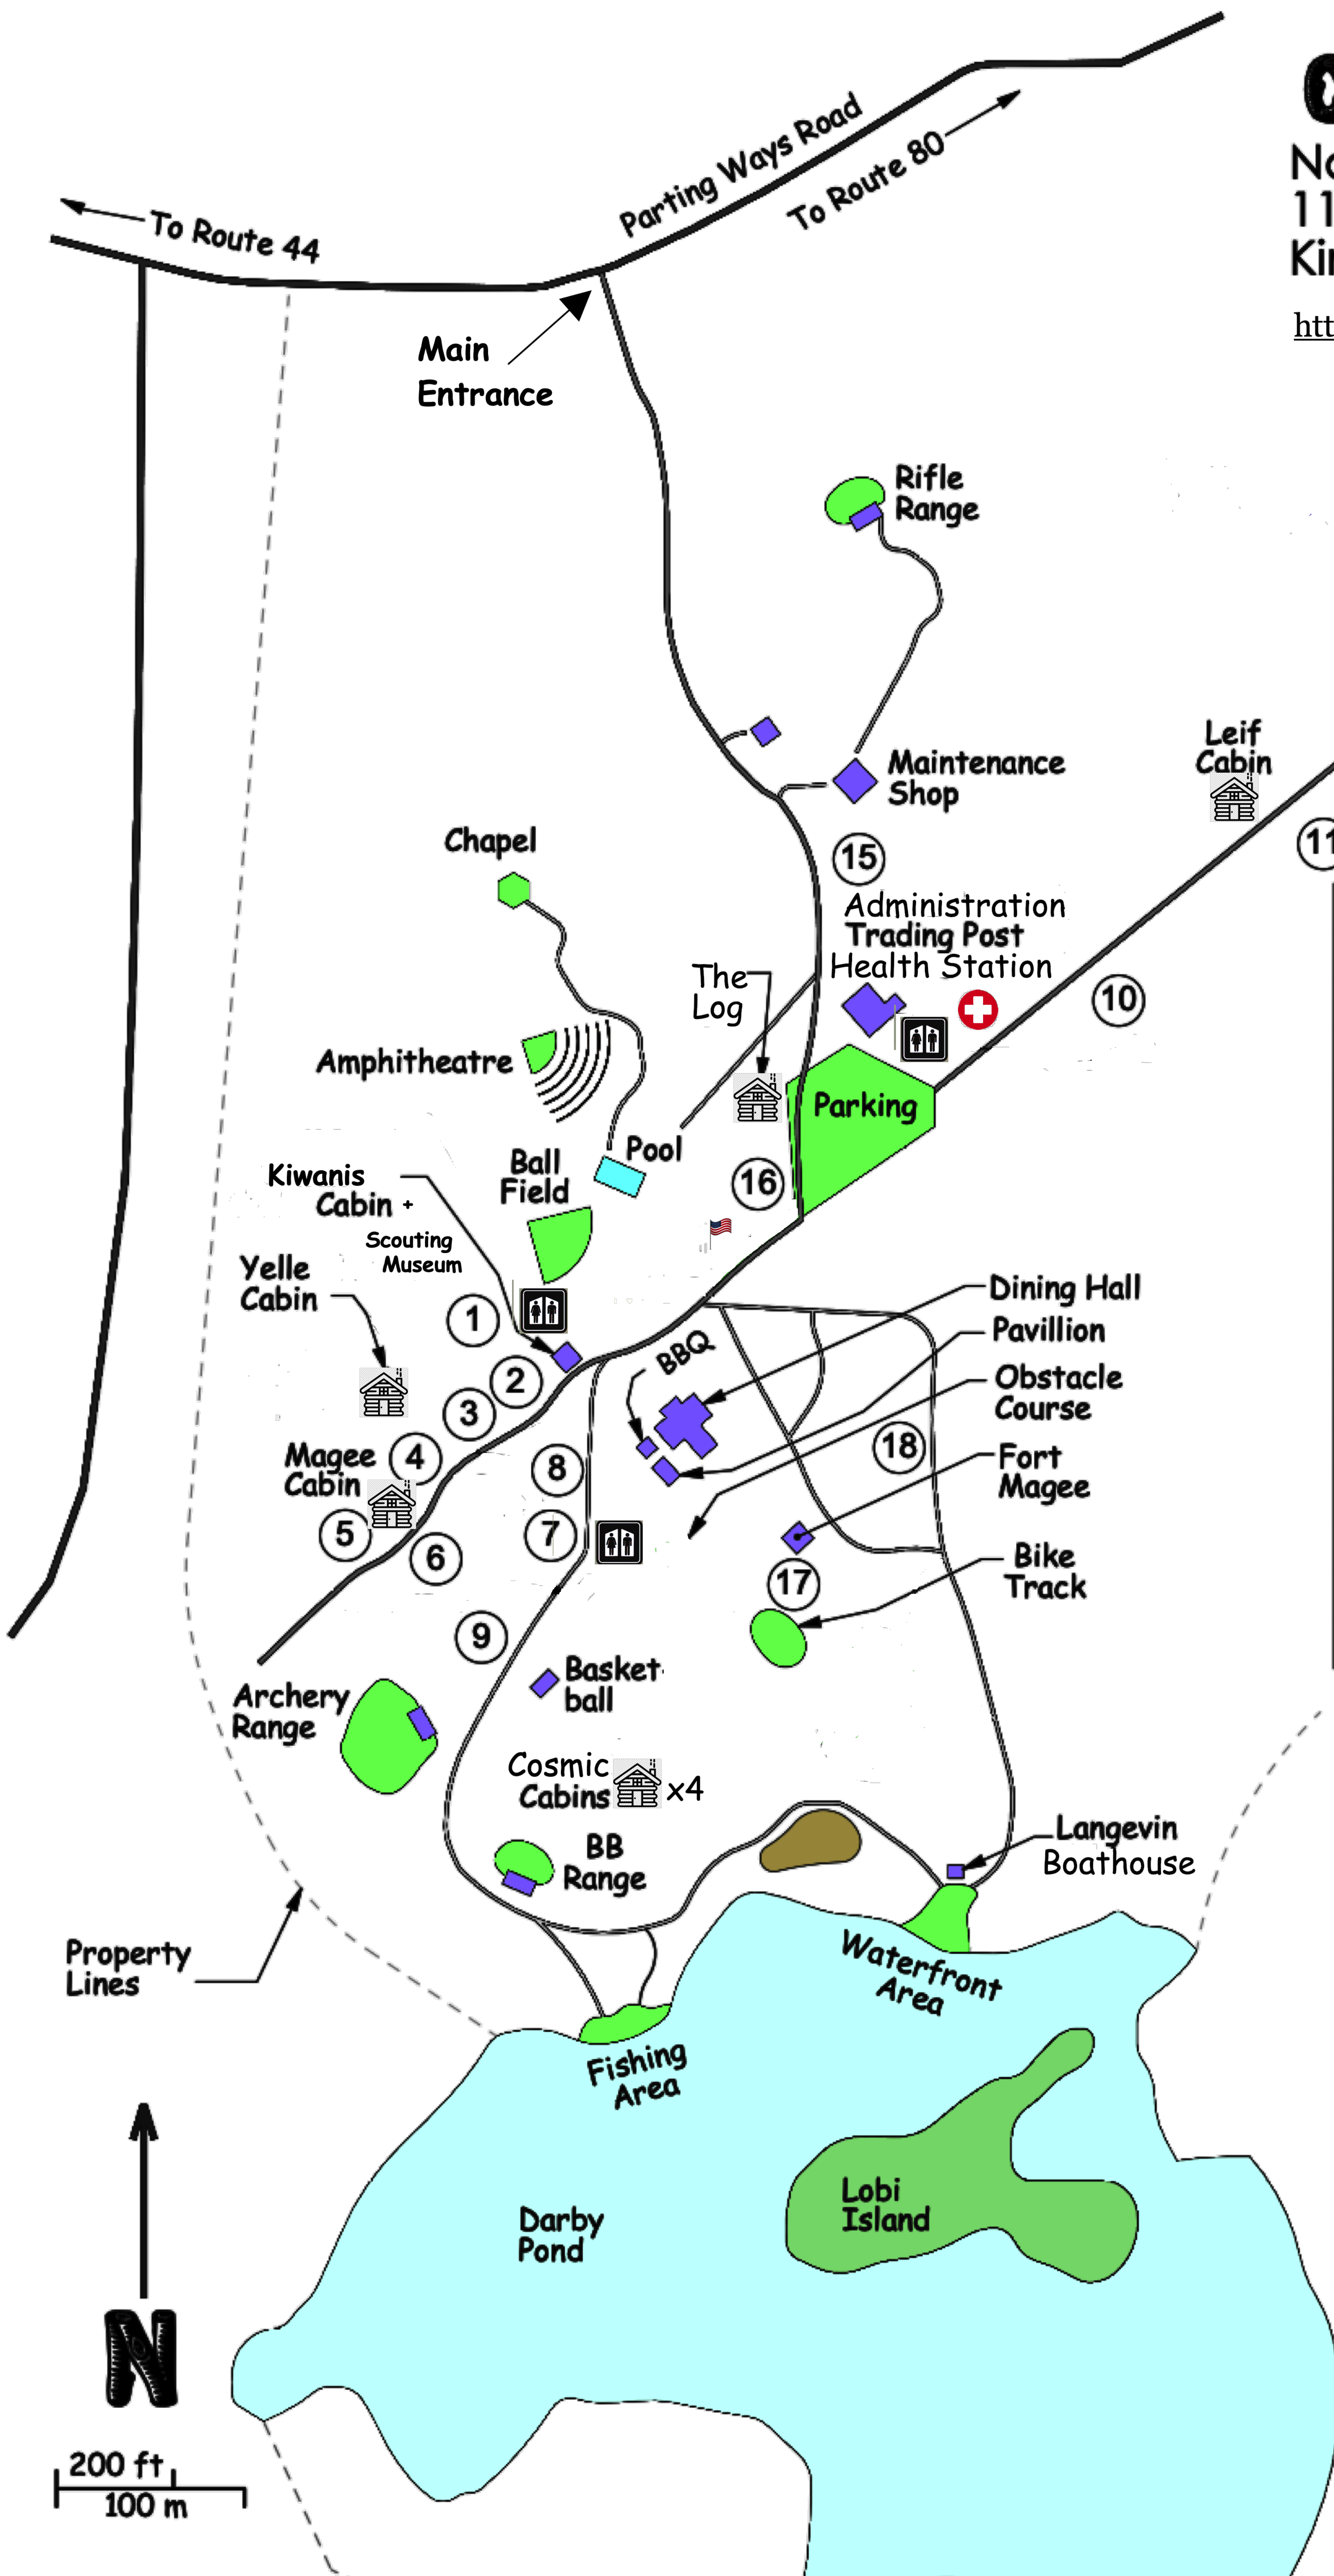

CAMP NORSE

Narragansett Council, BSA
112 Parting Ways Rd
Kingston, MA 02364

<https://www.narragansettbsa.org>

CAMPSITES (capacity)			
1.	Akela (15)	10.	Torif (10)
2.	Thorson (15)	11.	Egill (20)
3.	Thor (20)	12.	Auoun (30)
4.	Ketil (25)	13.	Olaf (15)
5.	Vemundr (15)	14.	Leif (25)
6.	Eric (10)	15.	Ari (15)
7.	Atli (20)	16.	Oden (15)
8.	Kolli (20)	17.	Kari (25)
9.	Helgi (20)	18.	Steinn (10)
Cabins			
Magee (20)		Yelle Cabin (8)	
Kiwanis Craft (32)		Cosmic Cabins x4	
Leif (12)	Olaf (14)	(8 per cabin)	
Assembly spaces			
Dining Hall (200)		ADMIN (30)	